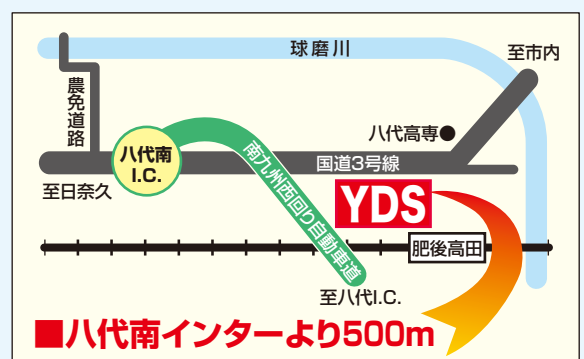

八代ドライビングスクール

国道3号線八代南I.Cすぐそば!

〒866-0074 熊本県八代市平山新町5338

詳細については
当校受付まで
お問い合わせください

フリーダイヤル

0120-15-1166

↑WEB入校
申込はこちら

※新卒者職員募集中