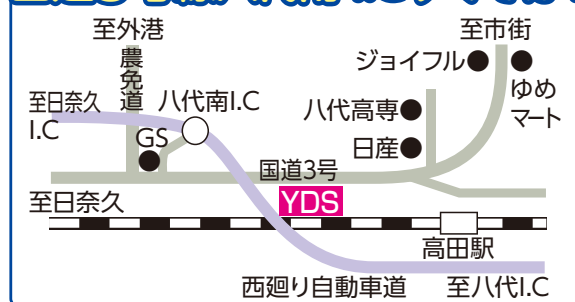

© 2010 熊本県くまモン
YDS フライト企業に
認定されました。
※新卒者 職員募集中